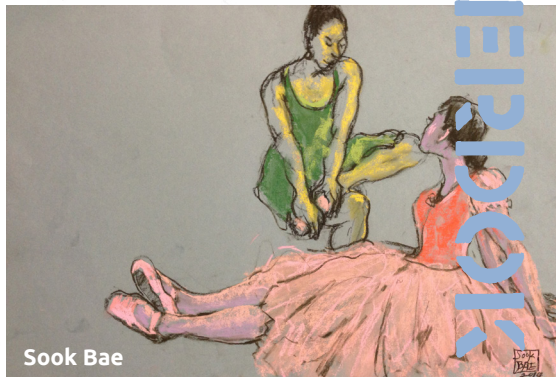

Rob Loos

Sook Bae

UITNODIGING | IN DOK | HET MODEL EXPOSITIE 30 mei - 26 juni 2015 KUNSTDINER 30 mei

Deelnemers van de werkplaats model worden uitgenodigd om bij Ateliers Westerdok werk tentoon te stellen en een kunst diner te houden.

De tentoongestelde werken zijn model tekeningen en -schilderijen die tijdens de werkplaatsen van Ateliers Westerdok zijn vervaardigd.

Deelnemende kunstenaars zijn o.a.:

Ana Klemm, Gijs van der Ley, Henny Beijer, Henny Beilemans, Henri Jorritsma, Jiri Jilmar, Jochem Jongma, Joerie Léfevre, Maarten Voorzanger, Malie Baehr, Maria Es, Marijke Thunissen, Morag MacDougall, Ria Steenaart, Rob Loos, Ruud Ritsma, Sook Bae, Suzette de Hoog, Tanja Kuperi, Thomas Small en Zhenya Paskina.

Buurtbewoners, gasten en andere bezoekers kunnen deze dag binnen wandelen tussen 16.00-18.00 en dan werk met 10% korting kopen. Vanaf 18.00 start het besloten kunst diner (vooraf aanmelden noodzakelijk).

Een aantal 'huismodellen' zal worden uitgenodigd aan te schuiven tijdens het avonddiner.

Programma 30 Mei

- 16.00-18.00: inloop voor buurt en andere gasten;
- 18.00-22.00: kunst diner

entree diner € 20- p.p. (excl. drank)

aanmelden diner: www.atelierswesterdok.nl